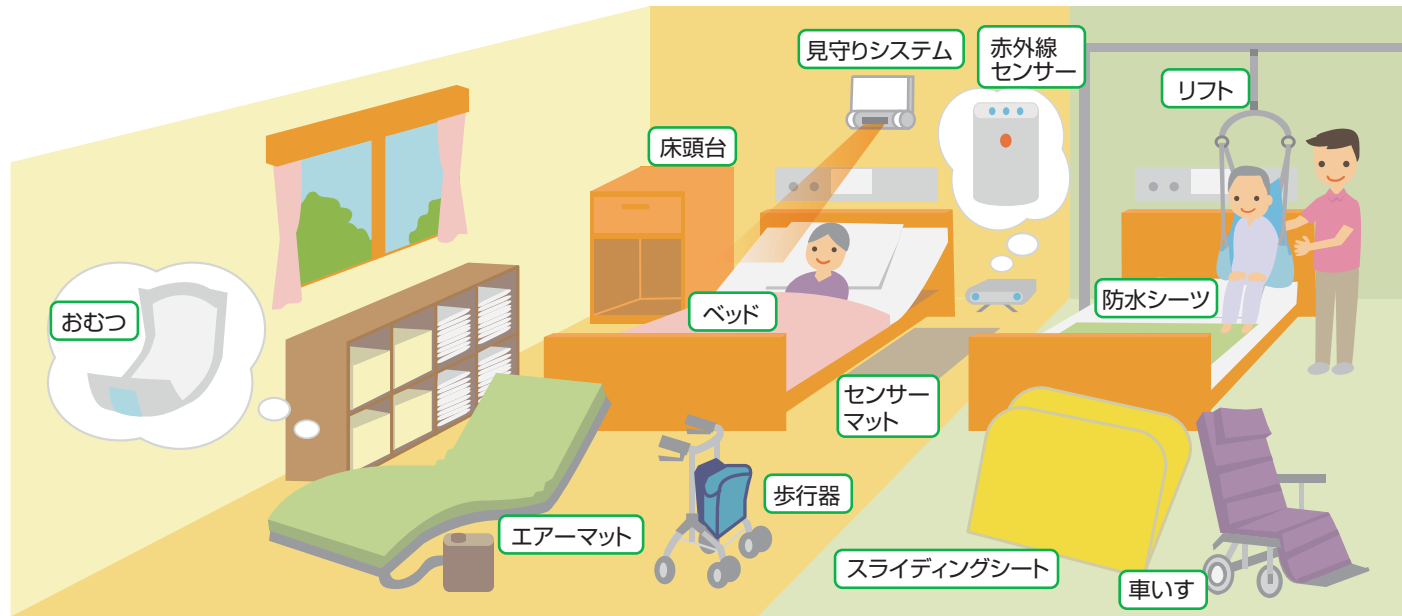

施設の物品取扱いします。

【取扱い商品一覧】

- 移乗機 ● エアーマット ● エアロバイク ● おむつ ● 車いす ● 自動水栓(後付タイプ)
- シャワー椅子 ● シャワーキャリー ● 床頭台 ● 消毒液 ● ステップリフト ● すべり止めマット
- スライディングシート ● 赤外線センサー ● センサーマット ● 杖 ● 電動車いす
- 特浴 リハビリ台 ● トレーニングマシン ● 平行棒 ● ベッド ● 防水シート ● 防犯カメラ
- 歩行器 ● 見守りシステム ● リフト ● AED

おすすめ商品

自動水栓 水すい ●ミナミサワ

低コスト・短工期の
シンプルな後付け水栓

見守りシステム ネオスケア ●ノーリツプレジジョン

最先端のロボットテクノロジーを用いた極めて
精度の高い見守り機能と人間による繊細な
見守りを融合することで、今までできなかった
見守りを実現。

ステップリフト ●中央エレベーター工業

現在の居住空間を活用しながら、
利便性の高い生活環境を手軽に実現。

電動車いす ウィル モデルC ●ウィル

『トイレは自分でしたい』
『介護者の負担を軽減したい』(腰痛の予防)
『寝たきりにならない』
自立支援のために
「かーくん」は生まれました。

■サイズ：幅69(最大時)×
高さ100~105×
キャスター径：45×56cm
■重さ：20kg

シャワー用ギブスカバー ●スタンドリバージャパン

福祉先進国デンマーク生まれの日常生活支援用品です。

脚用(短)
■サイズ：長さ58cm ■重さ：226g
脚用(長)
■サイズ：長さ106cm ■重さ：360g
腕用(短)
■サイズ：長さ55cm ■重さ：146g
腕用(長)
■サイズ：長さ60cm ■重さ：215g