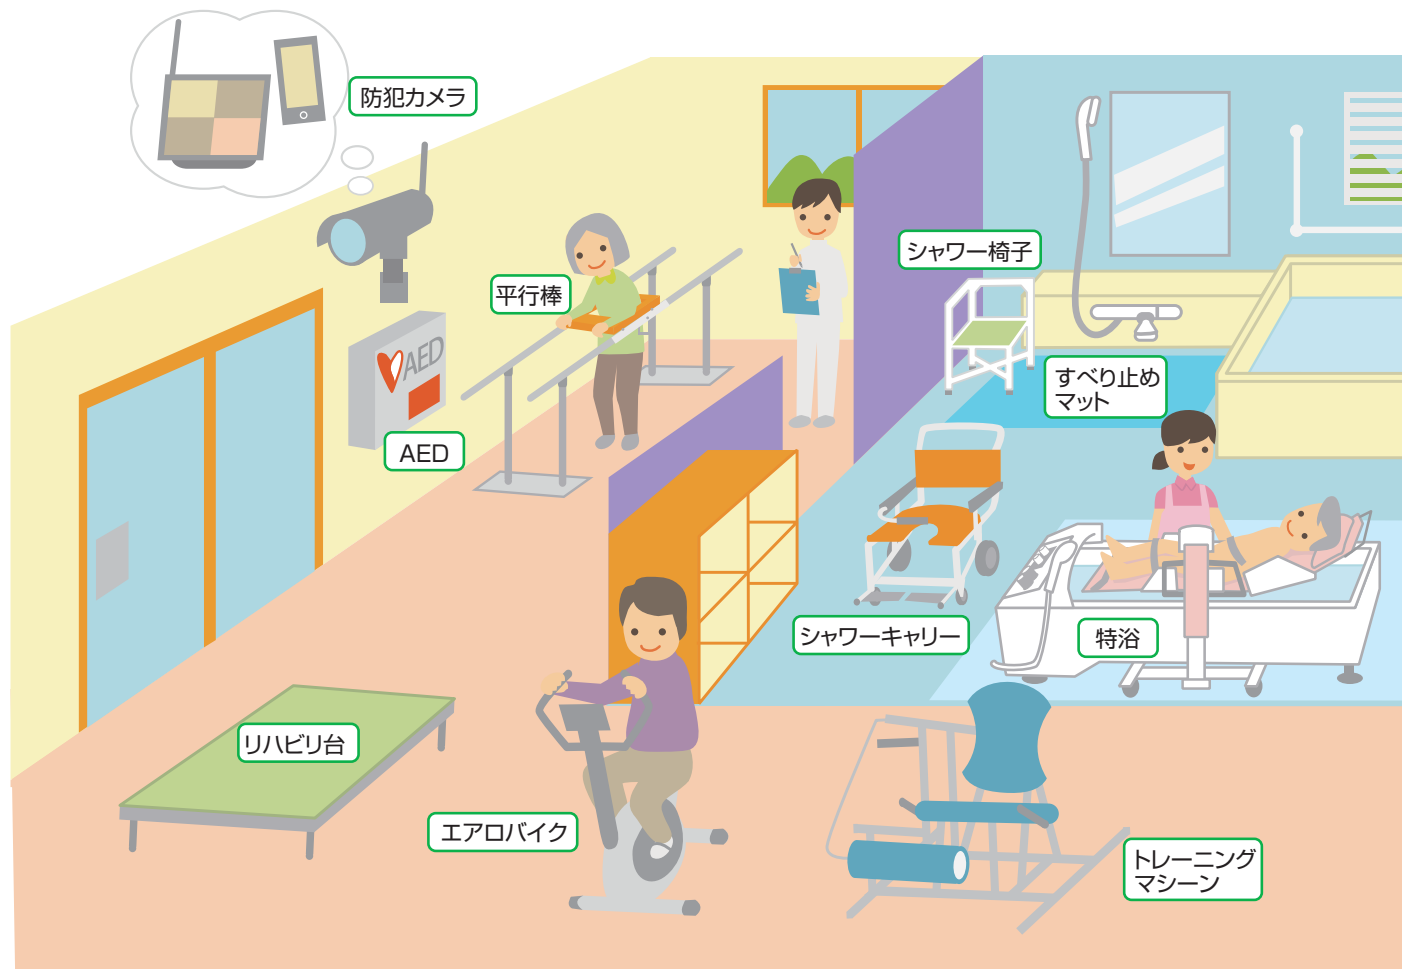

施設の物品取扱いします。

【取扱い商品一覧】

- 移乗機 ● エアーマット ● エアロバイク ● おむつ ● 車いす ● 自動水栓(後付タイプ)
- シャワー椅子 ● シャワーキャリー ● 床頭台 ● 消毒液 ● ステップリフト ● すべり止めマット
- スライディングシート ● 赤外線センサー ● センサーマット ● 杖 ● 電動車いす
- 特浴 リハビリ台 ● トレーニングマシン ● 平行棒 ● ベッド ● 防水シート ● 防犯カメラ
- 歩行器 ● 見守りシステム ● リフト ● AED

おすすめ商品

自動水栓 水すい ●ミナミサワ

低コスト・短工期の
シンプルな後付け水栓

見守りシステム ネオスケア ●ノーリツプレジジョン

最先端のロボットテクノロジーを用いた極めて
精度の高い見守り機能と人間による繊細な
見守りを融合することで、今までできなかった
見守りを実現。

ステップリフト ●中央エレベーター工業

現在の居住空間を活用しながら、
利便性の高い生活環境を手軽に実現。

電動車いす ウィル モデルC ●ウィル

最小小回り半径76cm。
縦だけでなく横にも回る前輪、
オムニホイール搭載。

■サイズ：幅55×
高さ74×
長さ98.5cm
■重さ：約52kg

自動体外式除細動器 カルジオライフ ●日本光電

本体に搭載されている画面にイラストや
メッセージを表示。音声ガイドが聞き取り
にくい環境でも操作をサポート。

-5℃の環境でも操作が可能。
コンパクトで持ち運びらくらく。

自立支援移乗機かーくん ●早川テクノイド研究所

『トイレは自分でしたい』
『介護者の負担を軽減したい』(腰痛の予防)
『寝たきりにならない』
自立支援のために
「かーくん」は生まれました。

■サイズ：幅69(最大時)×
高さ100~105×
キャスター径：45×56cm
■重さ：20kg

シャワー用ギブスカバー ●スタンドリバージャパン

福祉先進国デンマーク生まれの日常生活支援用品です。

脚用(短)
■サイズ：長さ58cm ■重さ：226g
脚用(長)
■サイズ：長さ106cm ■重さ：360g
腕用(短)
■サイズ：長さ55cm ■重さ：146g
腕用(長)
■サイズ：長さ60cm ■重さ：215g