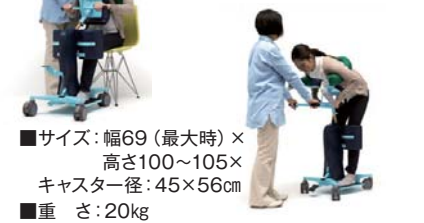

最小小回り半径76cm。
縦だけでなく横にも回る前輪、
オムニホイール搭載。

■サイズ：幅55×
高さ74×
長さ98.5cm
■重さ：約52kg

自動体外式除細動器 カルジオライフ ●日本光電

本体に搭載されている画面にイラストや
メッセージを表示。音声ガイドが聞き取り
にくい環境でも操作をサポート。

-5℃の環境でも操作が可能。
コンパクトで持ち運びらくらく。

自立支援移乗機かーくん ●早川テクノイド研究所

『トイレは自分でしたい』
『介護者の負担を軽減したい』(腰痛の予防)
『寝たきりにならない』
自立支援のために
「かーくん」は生まれました。

■サイズ：幅69(最大時)×
高さ100~105×
キャスター径：45×56cm
■重さ：20kg

シャワー用ギブスカバー ●スタンドリバージャパン

福祉先進国デンマーク生まれの日常生活支援用品です。

脚用(短)
■サイズ：長さ58cm ■重さ：226g
脚用(長)
■サイズ：長さ106cm ■重さ：360g
腕用(短)
■サイズ：長さ55cm ■重さ：146g
腕用(長)
■サイズ：長さ60cm ■重さ：215g

床頭台 ●コイズミファニテック

42・55cm
使い方に応じて
2タイプの奥行きが
選べます。

■サイズ：幅58×
高さ175×
奥行き42cm
または55cm

施設家具

リフト

リビングシューズ

トレーニンググッズ

とろみ剤・自助具