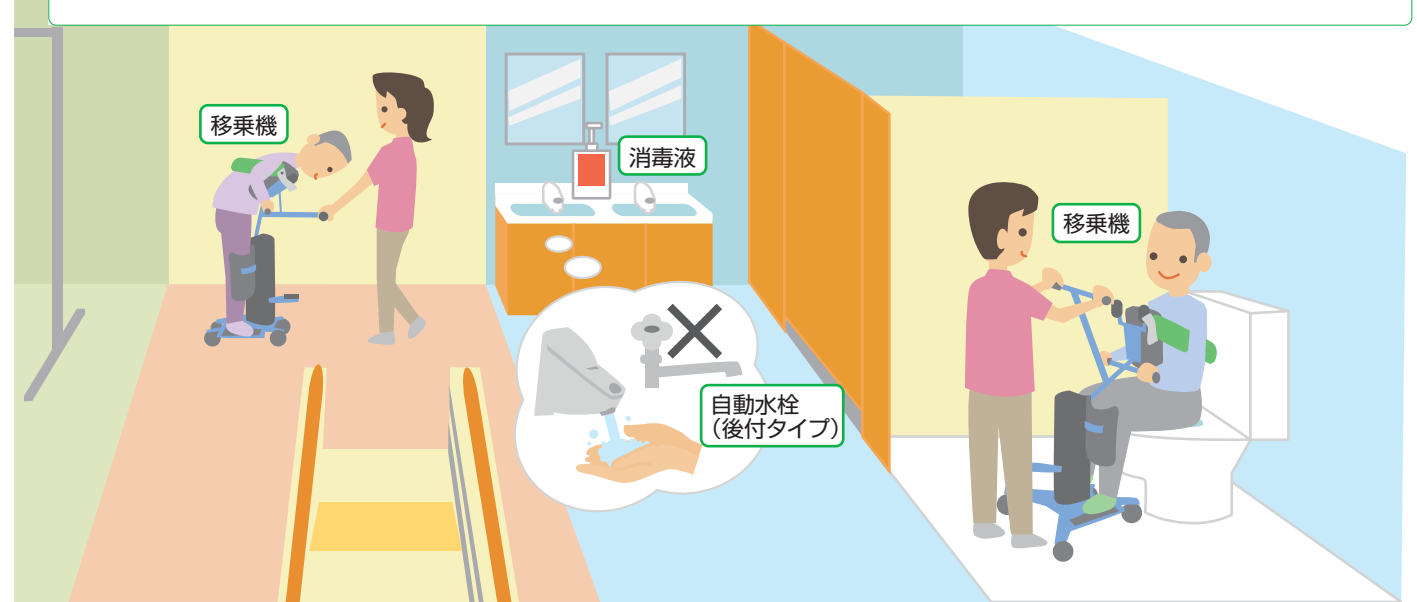

施設の物品取扱いします。

【取扱い商品一覧】

- 移乗機 ● エアーマット ● エアロバイク ● おむつ ● 車いす ● 自動水栓(後付タイプ)
- シャワー椅子 ● シャワーキャリー ● 床頭台 ● 消毒液 ● ステップリフト ● すべり止めマット
- スライディングシート ● 赤外線センサー ● センサーマット ● 杖 ● 電動車いす
- 特浴 リハビリ台 ● トレーニングマシン ● 平行棒 ● ベッド ● 防水シート ● 防犯カメラ
- 歩行器 ● 見守りシステム ● リフト ● AED

おすすめ商品

自動水栓 水すい ●ミナミサワ

低コスト・短工期の
シンプルな後付け水栓

見守りシステム ネオスケア ●ノーリツプレジジョン

最先端のロボットテクノロジーを用いた極めて
精度の高い見守り機能と人間による繊細な
見守りを融合することで、今までできなかった
見守りを実現。

ステップリフト ●中央エレベーター工業

現在の居住空間を活用しながら、
利便性の高い生活環境を手軽に実現。

電動車いす ウィル モデルC ●ウィル

最小小回り半径76cm。
縦だけでなく横にも回る前輪、
オムニホイール搭載。

■サイズ：幅55×
高さ74×
長さ98.5cm
■重さ：約52kg

自動体外式除細動器 カルジオライフ ●日本光電

本体に搭載されている画面にイラストや
メッセージを表示。音声ガイドが聞き取り
にくい環境でも操作をサポート。

-5℃の環境でも操作が可能。
コンパクトで持ち運びらくらく。

自立支援移乗機かーくん ●早川テクノイド研究所

『トイレは自分でしたい』
『介護者の負担を軽減したい』(腰痛の予防)
『寝たきりにならない』
自立支援のために
「かーくん」は生まれました。

■サイズ：幅69(最大時)×
高さ100~105×
キャスター径：45×56cm
■重さ：20kg

シャワー用ギブスカバー ●スタンドリバージャパン

福祉先進国デンマーク生まれの日常生活支援用品です。

脚用(短)
■サイズ：長さ58cm ■重さ：226g
脚用(長)
■サイズ：長さ106cm ■重さ：360g
腕用(短)
■サイズ：長さ55cm ■重さ：146g
腕用(長)
■サイズ：長さ60cm ■重さ：215g